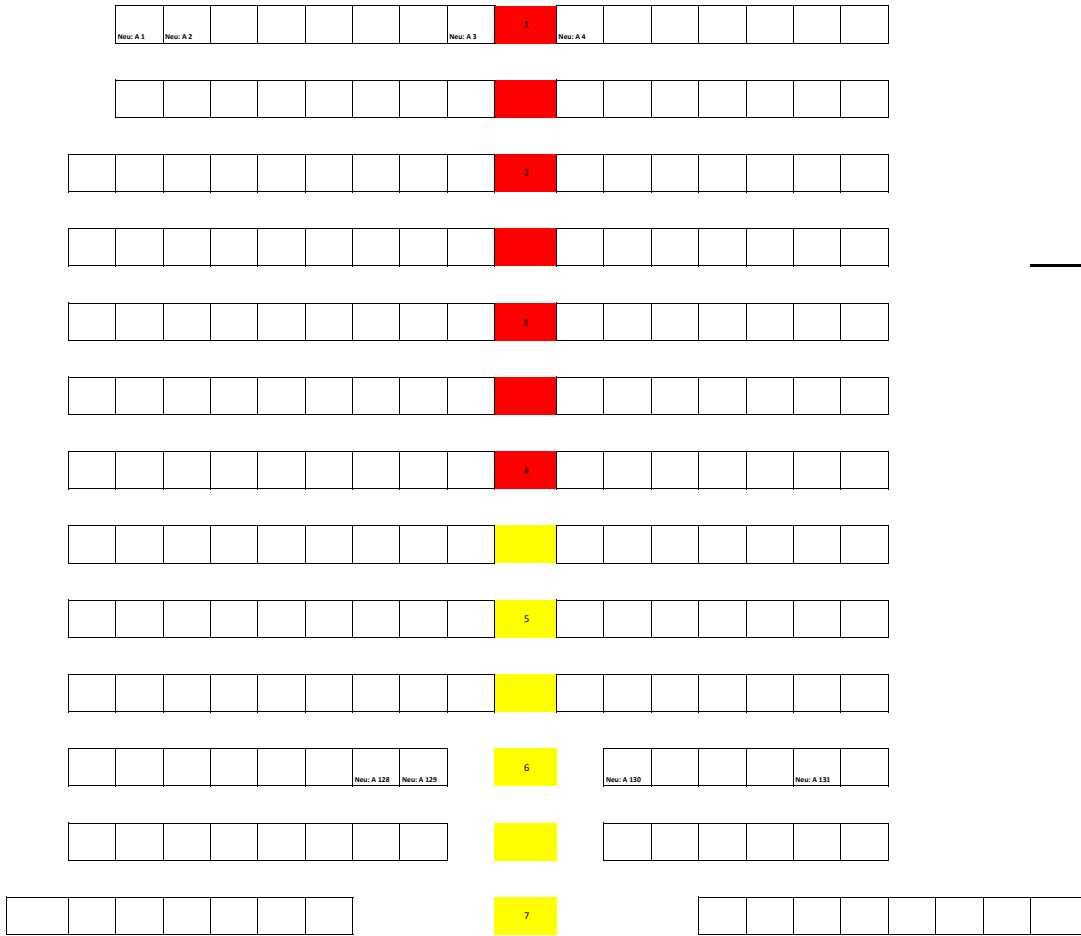

Schlosskapelle Ortenburg

1. Kat.

2. Kat.

Legende:
Neu = Lage im Saal Ihres neuen Platzes